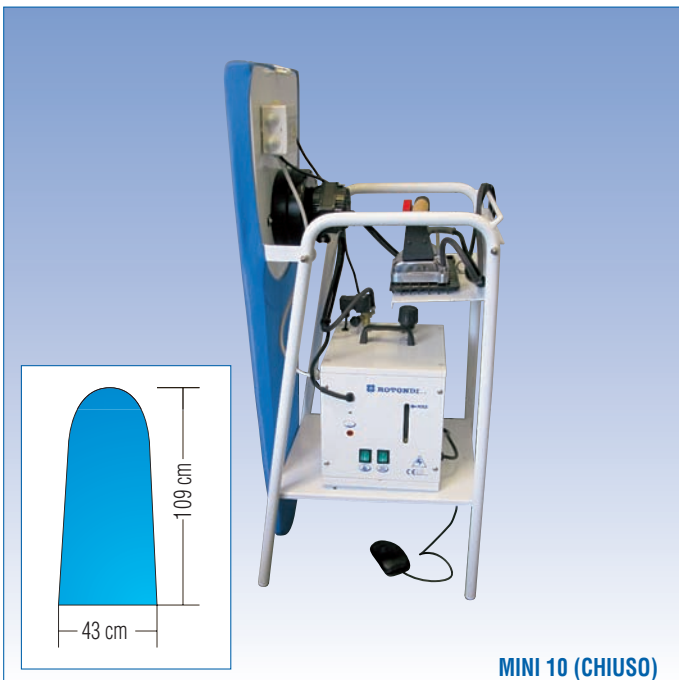

MINI 9 (CHIUSO)

SERIES MINI 10

MINI 10

MINI 10

Tavolo da stiro aspirante con gambe pieghevoli per famiglie, sarti, atelier, alteration-shops. Piano in alluminio 109 x 43 cm, resistenza piano 400 W, motore aspirazione 75 W, MINI 4 generatore di vapore con caldaia in acciaio inox, struttura in acciaio verniciata bianca, capacità acqua 3,4 litri, volume acqua 4,5 litri, resistenza 1450 W, pressione vapore 2,8 - 3 BAR, doppia valvola di sicurezza, doppio termostato e termofusibile, ferro professionale 800 W, controllo livello visivo acqua. Disponibile con Volt 230/1/50-230/1/60 - 110/1/60.

Dimensioni: 130 x 45 x 95 H cm

Dimensioni:(chiuso): 48 x 46 x 110 H cm

MINI 10

Vacuum table with folding legs for families, tailors, atelier, alteration-shops. Aluminium buck 109X43cms, buck element 400 W - Vacuum motor 75 W. MINI 4 Steam generator with boiler in stainless steel, white painted structure, water capacity 3,4 l, water volume 4,5 l, element 1450 W, Steam pressure 2,8 - 3 BAR, external water level control, double safety valve, double thermostat and thermo fuse, industrial iron 800 W. Available Volt 230/1/50 - 230/1/60 - 110/1/60.

Size: 130 x 45 x 95 H cm

Size (closed): 48 x 46 x 110 H cm

MINI 10 (CHIUSO)

MINI 10

Mesa de planchar aspirante con patas plegables. Superficie en aluminio con funda 109 x 43 cm, superficie caliente 400 W, motor de aspiración 75 W, MINI 4 generador de vapor con caldera de acero inoxidable, estructura pintada de blanco, capacidad de agua 3,4 l, volumen de agua 4,5 l, resistencia 1450 W, presión de vapor 2,8 - 3 BAR, doble válvula de seguridad, doble termostato y termofusible de seguridad, plancha profesional 800 W, control externo del nivel del agua. Disponible Volt 230/1/50 - 230/1/60 - 110/1/60.