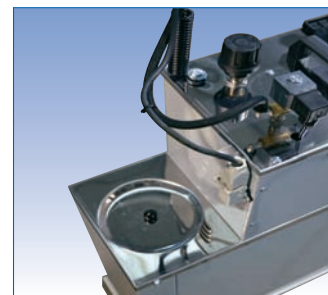

MINI 6 AUTO

Semi-automatic steam generator with boiler in stainless steel, BIG water feed pump with automatic water level control, external water level control, white painted structure optional stainless steel, water capacity 4 l, water volume 5 l, element 1700 W, Steam pressure 3 BAR, safety valve, double thermostat and thermofuse, iron EC-100-800 W, steam pressure manometer, water discharge tap. 11 litres water tank. 230/1/50-60

MINI 6 AUTO

Generador de vapor con caldera de acero inoxidable, bomba de agua GRANDE a carga automática con control de nivel, estructura pintada de blanco en opción acero inoxidable. Control externo del nivel del agua, capacidad de agua 4 l, volumen de agua 5 l, resistencia 1700 W, presión de vapor 3 BAR, válvula de seguridad, doble termostato y termofusible de seguridad, plancha profesional EC-100-800 W. Depósito agua de 11 litros. Disponible 230/1/50-60

MINI 6 AUTO INOX

MINI 6 AUTO

Générateur de vapeur semi-automatique avec chaudière en inox. Remplissage automatique de la chaudière avec pompe à eau. Contrôle de niveau d'eau mécanique. Contrôle visuel du niveau d'eau. Carrosserie traitée époxy blanc. En option acier inox. Capacité chaudière 4 litres et volume d'eau 5 litres. Puissance chaudière 1700 W. Pression d'utilisation 3 bars. Soupape de sécurité. Double thermostat et thermofusible. Fer EC 100 - 800 watts. Manomètre de pression vapeur. Robinet de vidange (évacuation de l'eau) 11 lts. réservoir en plastique. 230/1/50-60