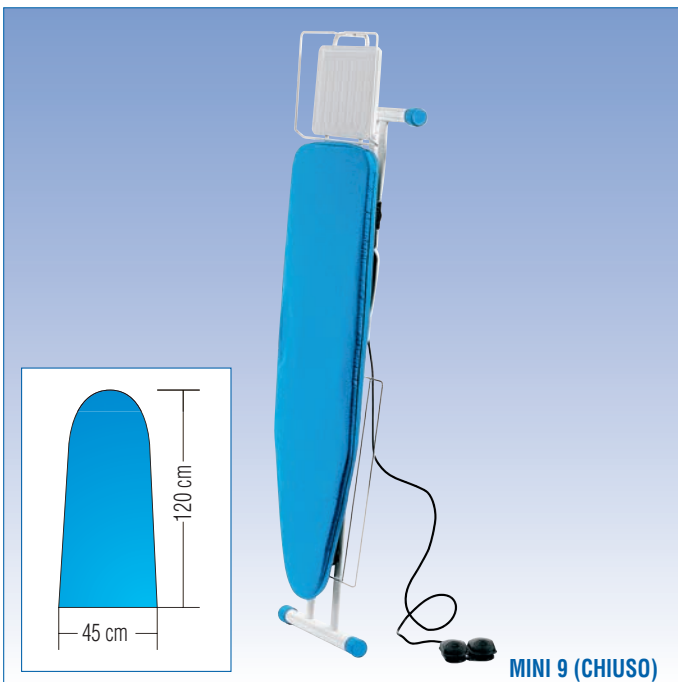

Mesa para planchar plegable, aspirante (MINI 9) o aspirante y soplante (MINI 9S)

Plato con calefacción eléctrica (400W)

Forma de manga, aspirante o aspirante y soplante

Aspirador: 90 W - 230/1/50-60

Dimensiones desplegada: 152 x 46 x 91 - 18,5 kgs

Dimensiones plegada: 165 x 46 x 13 cm

Table de repassage MINI 9 - MINI 9S

Table de repassage pliable, aspirante et chauffante pour le Model MINI 9

ou aspirante, chauffante et soufflante pour le Model MINI 9 S

Résistance électrique de plateau de 400 W

Disponible avec Jeannette aspirante ou aspirante et soufflante

Moteur aspirateur de 90 W - 230/1/50

Dimension ouverte: 152 x 46 x 91 h cm - Poids brut 18,5 kg

Dimension fermé: 165 x 46 x 13 h cm

MINI 9 (CHIUSO)

SERIES MINI 10

MINI 10

MINI 10

Tavolo da stiro aspirante con gambe pieghevoli per famiglie, sarti, atelier, alteration-shops. Piano in alluminio 109 x 43 cm, resistenza piano 400 W, motore aspirazione 75 W, MINI 4 generatore di vapore con caldaia in acciaio inox, struttura in acciaio verniciata bianca, capacità acqua 3,4 litri, volume acqua 4,5 litri, resistenza 1450 W, pressione vapore 2,8 - 3 BAR, doppia valvola di sicurezza, doppio termostato e termofusibile, ferro professionale 800 W, controllo livello visivo acqua. Disponibile con Volt 230/1/50-230/1/60 - 110/1/60.